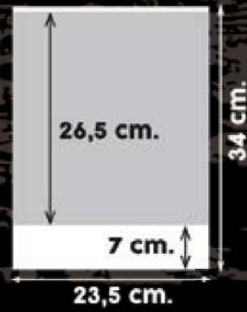

Serie 1000

Serie 500