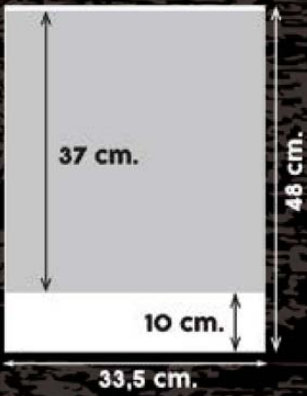

láminas y bolsillos

Serie 2000